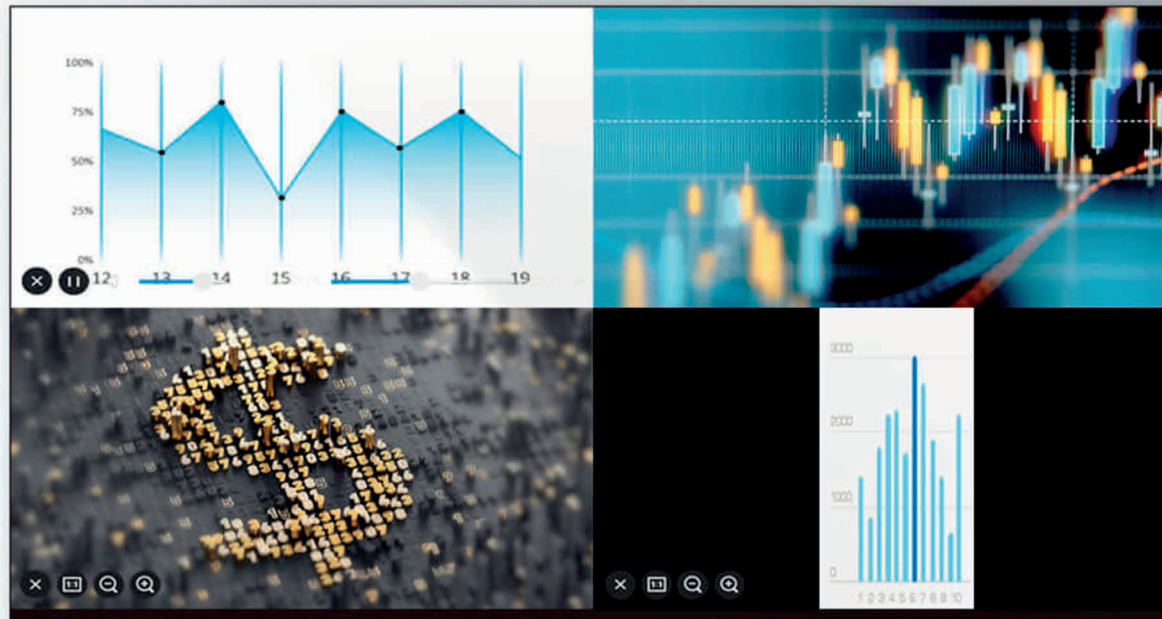

Serie
All in One

MAXHUB

LED Signage
Solution

Serie
All in One

Transmisión inalámbrica en tiempo real

Permite la conexión de hasta 4
dispositivos de manera simultánea

DISEÑO TODO EN UNO

- Variedad de funciones¹ se pueden lograr fácilmente con un botón o sistema de control remoto.
- Cuenta con una tarjeta integrada 3 en 1, la cual contiene tarjeta concentradora, tarjeta de alimentación y de recepción.
- Solución altamente confiable.

Soporte
para colgar

Soporte
de pie

Fijo en
pared

Serie
All in One

16:9 COMBINACIÓN FLEXIBLE

- Sin líneas de juntas entre placas³

- Resolución de 1920 x 1080

- 1-. Varias funciones están limitadas a las características propias del producto
- 2-. El tiempo necesario indicado es el resultado al tiempo promedio de ensamblaje del personal de maxhub. tiempo de montaje real podría ser diferente
- 3-. Depende del montaje en sitio. Teóricamente, no hay brecha visible a simple vista