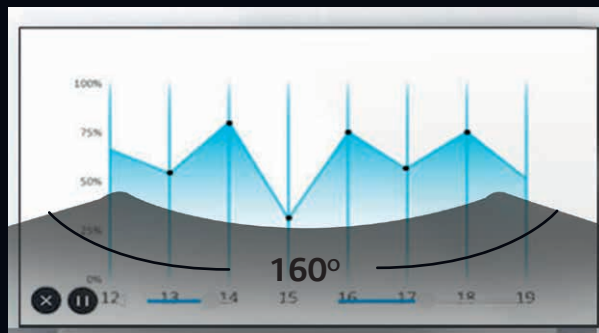

Botón de encendido /
Apagado

Selector de Canal

Ajuste de Brillo

Modo d suspensión/
Modo espera

ANGULO DE VISIÓN DE 160°

Alta frecuencia de contraste y saturación del color

FACIL INSTALACIÓN

- Puede ser instalado por dos personas²
- El tiempo de instalación es aproximadamente de 2 hrs²

Soporte
para colgar

Soporte
de pie

Fijo en
pared

Serie
All in One

16:9 COMBINACIÓN FLEXIBLE

- Sin líneas de juntas entre placas³

- Resolución de 1920 x 1080

- 1-. Varias funciones están limitadas a las características propias del producto
- 2-. El tiempo necesario indicado es el resultado al tiempo promedio de ensamblaje del personal de maxhub. tiempo de montaje real podría ser diferente
- 3-. Depende del montaje en sitio. Teóricamente, no hay brecha visible a simple vista