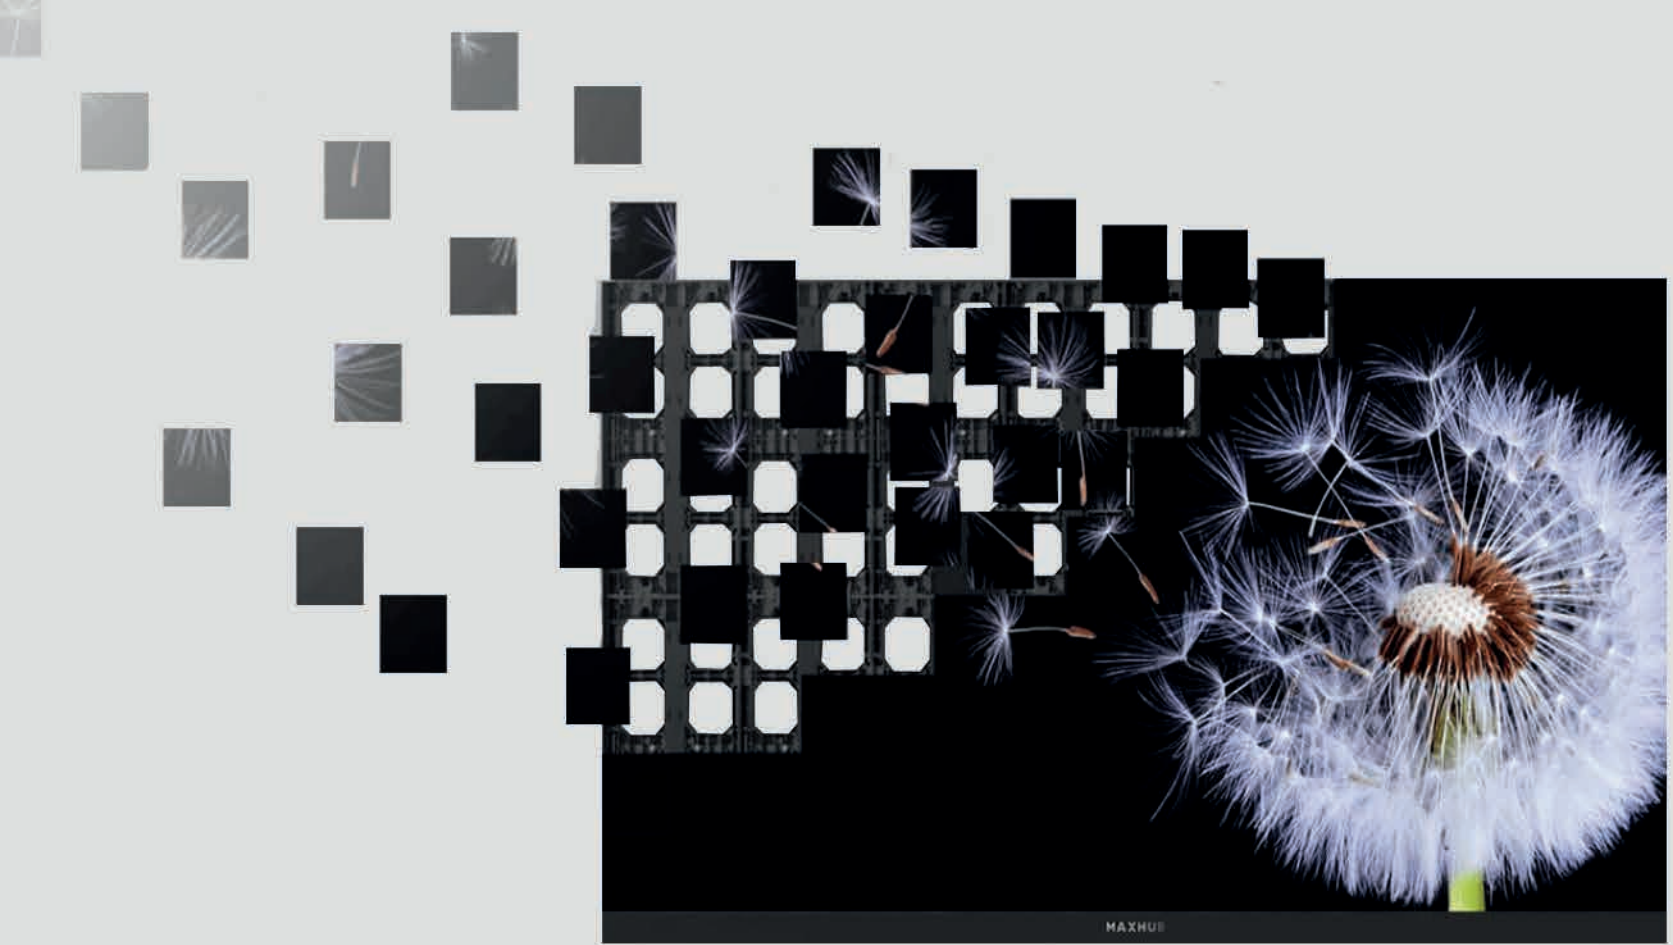

LED Signage
Solution

Serie
All in One

Tipos de aplicación

Centros de Exposiciones

LED Signage
Solution

Serie
All in One

ESPECIFICACIONES

Tamaño	110"	110"	138"	138"	165"	220"
Modelo	LM110MP12	LM110MP19	LM138MP15	LM138MP19	LM165MP19	LM220MP25
Brillo (Nits)	100-500	100-500	100-500	100-500	100-600	100-600
Tasa de refresco Hz	1920- 3840	1920- 3840	1920- 3840	1920- 3840	1920- 3840	1920- 3840
Resolución	1920 - 1080	1280 - 720	1920 - 1080	1600 - 900	1920 - 1080	1920 - 1080
Consumo medio W	750W	750W	1250W	1250W	1900W	3300W
Consumo Max W	1600W	1600W	2400W	2400W	3700W	6500W
Ángulo visible	160°	160°	160°	160°	160°	160°
Medidas mm	2453x1502x38.5	2453x1502x38.5	3063x1845x38.5	3063x1845x38.5	3673x2188x38.5	4893x2874x38.5
Peso Kg	123	123	190	190	265	465