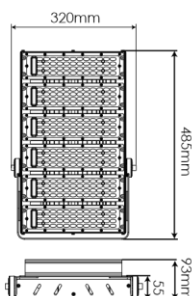

Proyector Pro-Sport IP65 200W 60°/90°

Pro-Sport Flood light IP65 200W 60°/90°

FLS200CW

EAN: 8436546696315

Acabado: Gris plata	Cover: Silver grey
Material: Aluminio + Lente de Policarbonato	Material: Aluminum + Polycarbonate lens
Sustituye: Proyector convencional de 400W	Substitute: Conventional 400W flood light
Consumo: 200W	Consumption: 200W
Tensión de trabajo: 100-277V AC / 50~60Hz	Working voltage: 100-277V AC / 50~60Hz
Número de LEDs: 288 (NICHIA NF2W757GRT)	Number of LEDs: 288 (NICHIA NF2W757GRT)
Temperatura de color: 5000K	Color temperature: 5000K
Flujo luminoso: 27000 Lumens	Luminous flux: 27000 Lumens
Eficiencia lumínica: 135 Lm/W	Lm/W Efficiency: 135 Lm/W
Tamaño: (longitud)485mm x (anchura)320mm x (altura)93mm	Size: (length)485mm x (width)320mm x (height)93mm
Vida útil aproximada: >50000 horas	Lifespan: >50000 hours
Garantía: 5 años	Guarantee: 5 years
Datos de embalaje: 1 ud. por caja / (largo)565mm x (ancho)380mm x (alto)170mm / 8Kg	Packing details: 1 ut. per box / (length)565mm x (width)380mm x (height)170mm / 8Kg