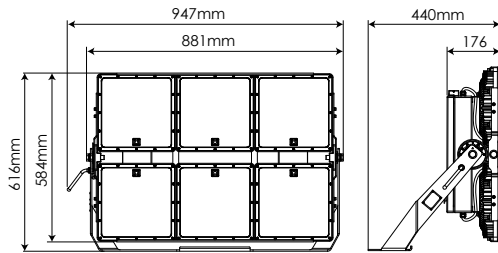

## High Mast Flood light IP65 1200W

FLH1200CW

EAN: 8436546695165

<b>Acabado:</b> Negro y naranja	<b>Cover:</b> Black and orange
<b>Material:</b> Aluminio + Lente de Policarbonato	<b>Material:</b> Aluminum + Polycarbonate lens
<b>Sustituye:</b> Proyector convencional de 2000W x2	<b>Substitute:</b> Conventional 2000W flood light x2
<b>Consumo:</b> 1200W	<b>Consumption:</b> 1200W
<b>Tensión de trabajo:</b> 100-277V AC / 50~60Hz	<b>Working voltage:</b> 100-277V AC / 50~60Hz
<b>Número de LEDs:</b> 2268 (NICHIA)	<b>Number of LEDs:</b> 2268 (NICHIA)
<b>Temperatura de color:</b> 5000K	<b>Color temperature:</b> 5000K
<b>Flujo luminoso:</b> 157500 Lumens	<b>Luminous flux:</b> 157500 Lumens
<b>Eficiencia lumínica:</b> 131 Lm/W	<b>Lm/W Efficiency:</b> 131 Lm/W
<b>Tamaño:</b> (longitud)881mm x (anchura)584mm x (altura)176mm	<b>Size:</b> (length)881mm x (width)584mm x (height)176mm
<b>Vida útil aproximada:</b> 50000 horas	<b>Lifespan:</b> 50000 hours
<b>Garantía:</b> 5 años	<b>Guarantee:</b> 5 years
<b>Datos de embalaje:</b> 1 ud. por caja / (largo)1020mm x (ancho)840mm x (alto)290mm / 39Kg	<b>Packing details:</b> 1 ut. per box / (length)1020mm x (width)840mm x (height)290mm / 39Kg